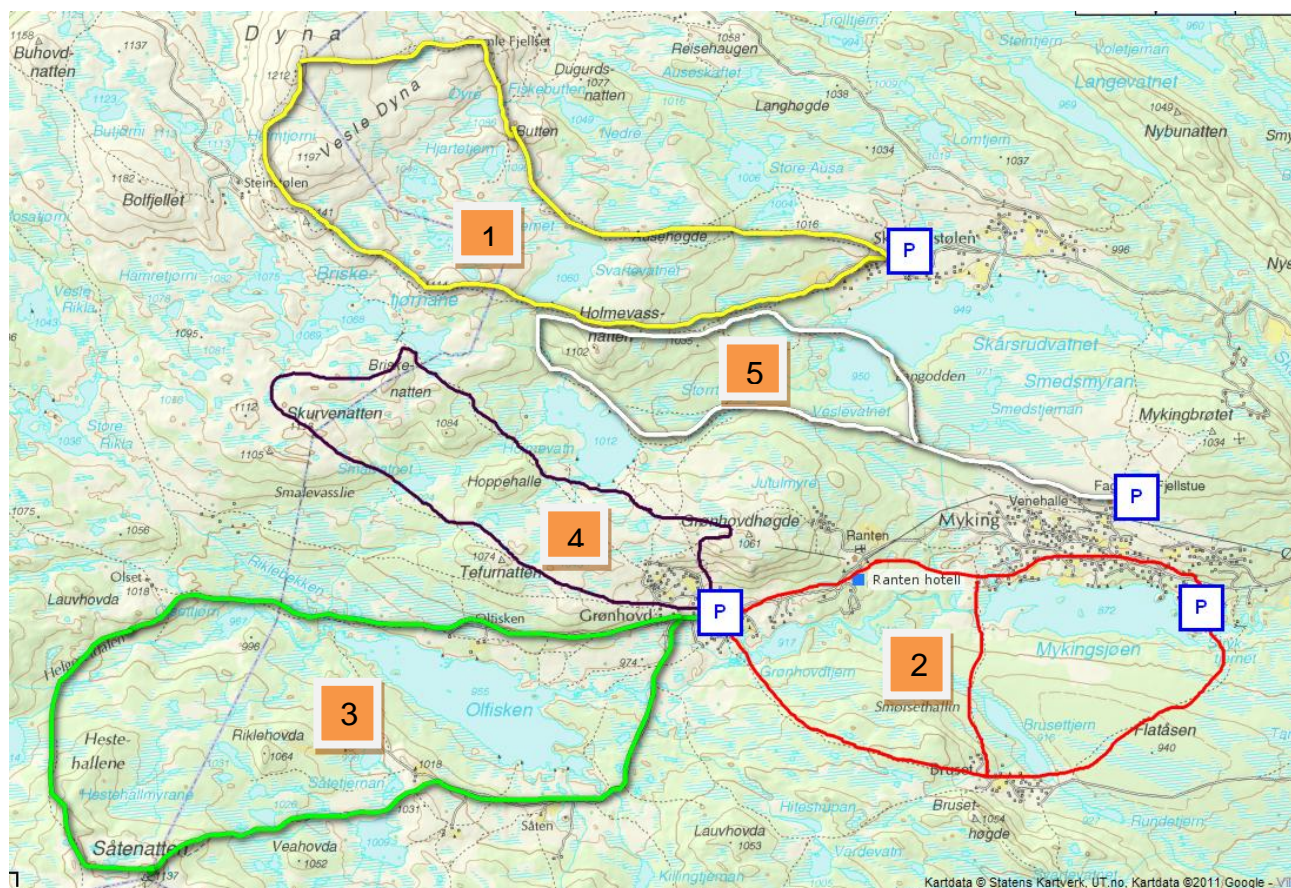

## FOTTURER - SOMMER

Ca 9 – 18 Km lengde

950 – 1 212 moh

Lett fjellterreng, noe skog og myr

Tur nr.	Navn	Lengde (km)	Merking
1	Dynarunden	14	Blå + gul
2	Brusetrunden	9 (lang runde)	Blå + rød
3	Såtenattrunden	18	Blå + grønn
4	Skurvenattrunden	10	Blå + sort
5	Holmevassrunden	12	Blå + hvit